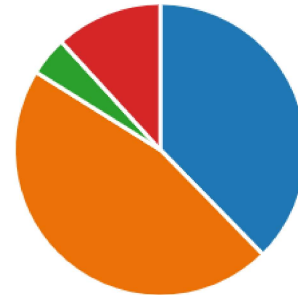

5. Wat vind jij belangrijk aan een nieuwe sporthal?

65
Antwoorden

Meest recente antwoorden

"Parkeergelegenheid. Goede akoestiek, nette kleedruimtes en toiletten....

"Korfbal lijnen, ruime uitloop rondom het veld. Zelfde tribunes dus gee...

"Goede ventilatie, geen etensgeuren. Goede vloer. Ruim en voldoende l...

6. Het is leuk om met je team na de wedstrijd een drankje te doen. Waar doe je dat het liefst?

Eetcafé The Ollies	35
Een kleine, maar eigen kantine...	43
In één grote kantine inclusief ...	4
Maakt niet uit	11

7. De tribunes zijn in de Olympiahall beneden. Moet dat zo blijven? Of moeten de tribunes apart van de zaal zijn (bijvoorbeeld hoger)

Tribunes gelijkvloers aan het v...	59
Hoge tribunes gescheiden van...	14