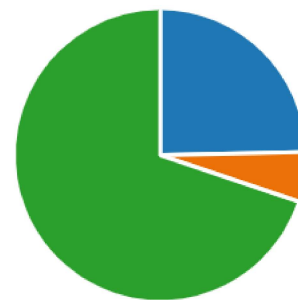

8. Kun je sporthallen noemen die je prettig vond om in te korfballen? En wat vond je prettig?

Meest recente antwoorden

55

Antwoorden

"-heel hoge tribunes ook niet prettig, voelt afstandelijk. Maar iets hoge...

"Kcc hal, lekker ruim, lage tribune felle lichten. "

"Sporthal Nieuwerkerk. Sporthal Valto. De ruimte en goede vloer. "

9. Kun je sporthallen noemen die niet prettig zijn om in te korfballen? En waarom niet?

Meest recente antwoorden

58

Antwoorden

"-"

"De hal van ijselvogels, mega klein. De hofstede (wat een rothal is dat)...

"KCC"

10. De Olympiahall heeft een boog. Dat is tegenwoordig bijna uniek. De nieuwe sporthal moet ook een boog hebben.

● Ja	18
● Nee	4
● Maakt niet uit	51

11. Stelling: De nieuwe sporthal moet ook een afgeschermd ruimte hebben voor kleine kinderen om te kunnen spelen. Kinderen in de leeftijd van 3 t/m 10 willen kunnen spelen. De ouders willen de korfbalwedstrijd zien. Dat gaat nu niet door de beperkte ruimte in de sporthal en er is geen plek waar de kinderen veilig kunnen spelen. Hierdoor komen er minder ouders kijken.

● Ja	45
● Nee	5
● Maakt niet uit	23