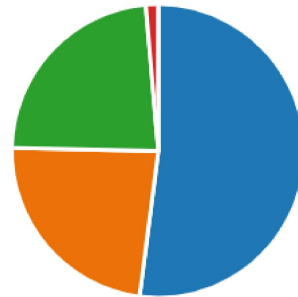

Nieuwe sporthal Maassluis

73

Antwoorden

06:38

Gemiddelde tijd om te voltooien

Actief

Status

1. Ik ben

● Spelend lid	38
● Niet spelend lid	17
● Ouder van een jeugdlid	17
● Supporter	1
● Sponsor/donateur	0

2. Mijn leeftijd is

● 8 t/m 12	8
● 13 t/m 18	8
● 19 t/m 30	17
● 31 t/m 50	26
● 51 jaar en ouder	14

3. Wat vind jij fijn/prettig aan de huidige Olympiahall?