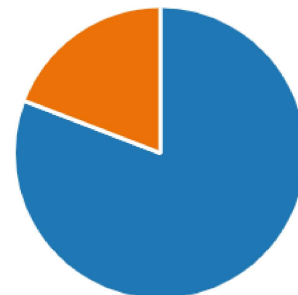

4. Welke locatie van de nieuwe sporthal heeft jouw voorkeur (als het Wipperspark geen mogelijkheid is)?

De huidige locatie	54
Bij Excelsior op het terrein	10
Op het sportveld Kastanjedal, ...	20
Andere locatie	16

5. Wat vind jij belangrijk aan een nieuwe sporthal?

65
Antwoorden

Meest recente antwoorden

"Parkeergelegenheid. Goede akoestiek, nette kleedruimtes en toiletten....

"Korfbal lijnen, ruime uitloop rondom het veld. Zelfde tribunes dus gee...

"Goede ventilatie, geen etensgeuren. Goede vloer. Ruim en voldoende l...

6. Het is leuk om met je team na de wedstrijd een drankje te doen. Waar doe je dat het liefst?

Eetcafé The Ollies	35
Een kleine, maar eigen kantine...	43
In één grote kantine inclusief ...	4
Maakt niet uit	11

7. De tribunes zijn in de Olympiahall beneden. Moet dat zo blijven? Of moeten de tribunes apart van de zaal zijn (bijvoorbeeld hoger)

Tribunes gelijkvloers aan het v...	59
Hoge tribunes gescheiden van...	14